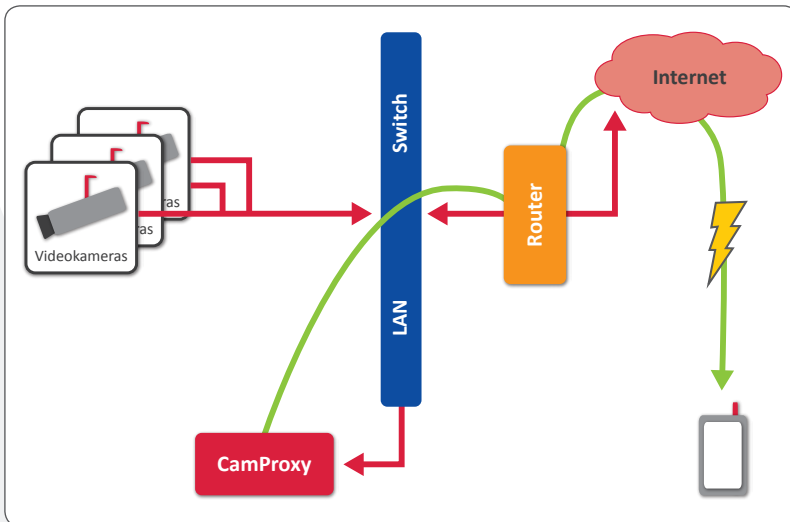

METASEC CamProxy

Herstellerunabhängiger mobiler Zugriff auf IP Kameras

- Einfacher und sicherer Zugriff auf IP Kameras
- App verfügbar für Android und iPhone
- Tabletunterstützung
- Kommunikation über nur einen externen Port
- Datenübertragung via SSL verschlüsselt
- Kamerahersteller unabhängig

IP Kameras halten immer mehr Einzug in das tägliche Leben. Im professionellen Umfeld dienen sie der Überwachung oder vermitteln im privaten Bereich schlicht das gute Gefühl „mal eben daheim vorbeischaun zu können“. Am besten und schnellsten geschieht das heutzutage von einem mobilen Endgerät aus.

Viele Hersteller bieten auch eine entsprechende „App“ an – natürlich immer nur für ihre Produkte. Eine Kameralandschaft muss jedoch nicht immer zwingend homogen sein.

Das Produkt CamProxy setzt genau an dieser Stelle an – und geht mit einem ausgefeilten Sicherheitskonzept noch viel weiter.

Die Idee hinter dem CamProxy Konzept ist den Zugriff auf IP Kameras von unterschiedlichen

Herstellern innerhalb einer App zu ermöglichen! Der Zugang kann über ein Mobiltelefon oder ein Tablet erfolgen. CamProxy ist möglichst einfach in der Einrichtung und sicher im späteren Betrieb.