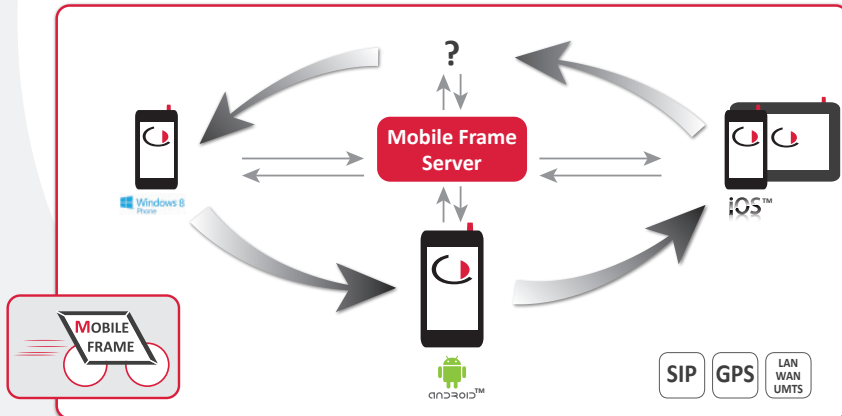

Mobile Frame

Mobility Erweiterung für das MZF

- Menüaufbau (Hierarchisch)
- Holen von App Content vom Server
- Auslösen eines Rufes
- Übergabe der GPS Koordinaten
- Zugriff auf eingebaute Kamera (Einzelbild und Stream / Vorne | Hinten)
- Serverseitig gesteuerte Zugriffsrichtlinien (ACLs)
- Fernabschaltung bei Verlust
- SIP Stack (Audio und Video)
- Kopplung mit Drittapplikationen (Webview)

Der Zugriff auf Informationen oder Prozesse soll **von überall, jedem Gerät, sicher und einfach zugänglich ablaufen**. Jedes einzelne dieser Kriterien ist komplex und aufwändig in der Umsetzung. Je mehr dieser Eigenschaften innerhalb einer Lösung befriedigend umgesetzt werden sollen, desto stärker steigt der Entwicklungs- und Kostenaufwand – und das nahezu exponentiell.

iOS-Endgeräten eine standardkonforme Umgebung zu schaffen. Die Kommunikation zwischen dem mobilen Endgerät und dem Server erfolgt über eine **definierte API**. Die tatsächliche Umsetzung der proprietären Abläufe erfolgt erst auf dem Client, welcher mit dem Betriebssystem interagiert. Zum Beispiel: Aufbau von Menü mit hinterlegten Funktionen, Übermittlung von GPS Koordinaten oder das Auslösen eines Rufes.

Der Clou ist, dass es der Serverapplikation (Middleware) egal ist, mit welcher Endgeräteplattform diese kommuniziert.

Abgerundet wird das Konzept durch ein sehr striktes und feines Sicherheitsmodell. Jedes Gerät wird über eine eigene Policy verwaltet und gesteuert. Im Verlustfall des mobilen Gerätes kann die App sogar ferngelöscht werden.